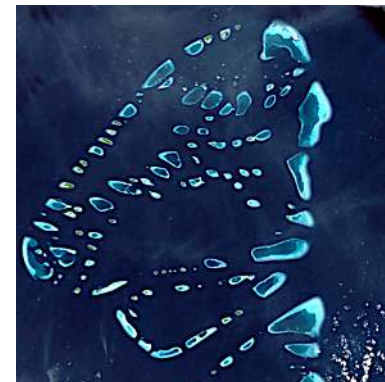

Einen ganzen Abend lang eintauchen in eine große Hommage an unseren blauen Heimatplaneten Erde.

Zum unglaublichen Sound der Marimba und dem Klang der darüber schwebenden Flöte, zu Musik von Debussy, Chopin und Satie werden die herrlichsten Bilder der Erde gezeigt, die ganz den Blickwinkel der Astronauten wiedergeben (Bilder der NASA und ESA). Ergänzt werden sie von Texten des Paläogenetikers Svante Pääbo. Hier kann man "The Big Picture" erleben - das Bild vom großen Ganzen der Erde.

- ❖ Live-Musik mit 2 Musikern – Flöte & Marimba
- ❖ Live-Schalt zu den Kameras der Internationalen Raumstation ISS
- ❖ Bilder von NASA & ESA von der Erde & Planetarien-Projektionen
- ❖ Indoor für Planetarien, Konferenzräume u.a.
- ❖ Outdoor für Events und Festivals realisierbar
- ❖ Projektionen mit Leinwand, weißen Wänden o.ä. realisierbar.
- ❖ Beamer & Laptop zur Umsetzung der Bildershow notwendig
- ❖ Mikros bei größeren Räumlichkeiten notwendig
- ❖ Dauer ca 90 min
- ❖ Anfragen & Technikanforderungen über die Ansprechpartnerin

Kommen Sie, setzen sich zu uns und genießen diese Aussicht!

Flöte : Roswitha Meyer

Marimba: Jannik Becker

Bilderauswahl & Kuppel-Projektionen : Roswitha Meyer & Simon Plate
(Leiter URANIA-Planetarium Potsdam)

Gesamt-Konzeption : Roswitha Meyer

"That's where life is... that's where all the good stuff is." Astronaut Loren Acton

STARDUST SINFONIE

Kontakt: Roswitha Meyer

+ 49 (0) 160 - 221 7740

roswitha@stardust-sinfonie.de

www.stardust-sinfonie.de

Mitglied IPS International Planetarium Society Inc.

Stand 01.03.2018

Bilder CC-Lizenz ESO, ESA, NASA & Unsplash