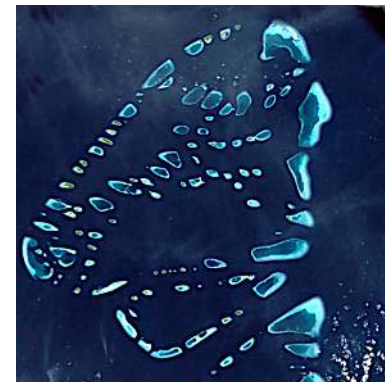

Einen ganzen Abend lang eintauchen in eine große Hommage an unseren blauen Heimatplaneten Erde.

Zum unglaublichen Sound der Marimba und dem Klang der darüber schwebenden Flöte, zu Musik von Debussy, Chopin und Satie werden die herrlichsten Bilder der Erde gezeigt, die ganz den Blickwinkel der Astronauten wiedergeben (Bilder der NASA und ESA). Ergänzt werden sie von Texten des Paläogenetikers Svante Pääbo. Hier kann man "The Big Picture" erleben - das Bild vom großen Ganzen der Erde.

- ❖ Live-Konzert mit 2 Musikern – Flöte & Marimba
- ❖ Live-Schalt zu den Kameras der Internationalen Raumstation ISS
- ❖ Bilder von NASA & ESA von der Erde & Planetarien-Projektionen
- ❖ Indoor für Planetarien, Konferenzräume u.a.
- ❖ Outdoor für Events und Festivals realisierbar
- ❖ Projektionen mit Leinwand, weißen Wänden o.ä. realisierbar.
- ❖ Technik zur Umsetzung der Bildershow notwendig
- ❖ Mikros bei größeren Räumlichkeiten notwendig
- ❖ Dauer ca 90 min
- ❖ Anfragen gerne an die Ansprechpartnerin

Setzen Sie sich zu uns und genießen Sie diese Aussicht!

Flöte : Roswitha Meyer

Marimba: Leo Henry Koch

Bildauswahl & Kuppel-Projektion : Roswitha Meyer & Simon Plate
(Leiter URANIA-Planetarium Potsdam)

Gesamt-Konzeption : Roswitha Meyer

"That's where life is... that's where all the good stuff is." Astronaut Loren Acton

STARDUST SINFONIE

Kontakt: Roswitha Meyer

+ 49 (0) 160 - 221 7740

roswitha@stardust-sinfonie.de

www.stardust-sinfonie.de

Mitglied IPS International Planetarium Society Inc.

Stand 01. November 2019

Bilder CC-Lizenz ESO, ESA, NASA & Unsplash