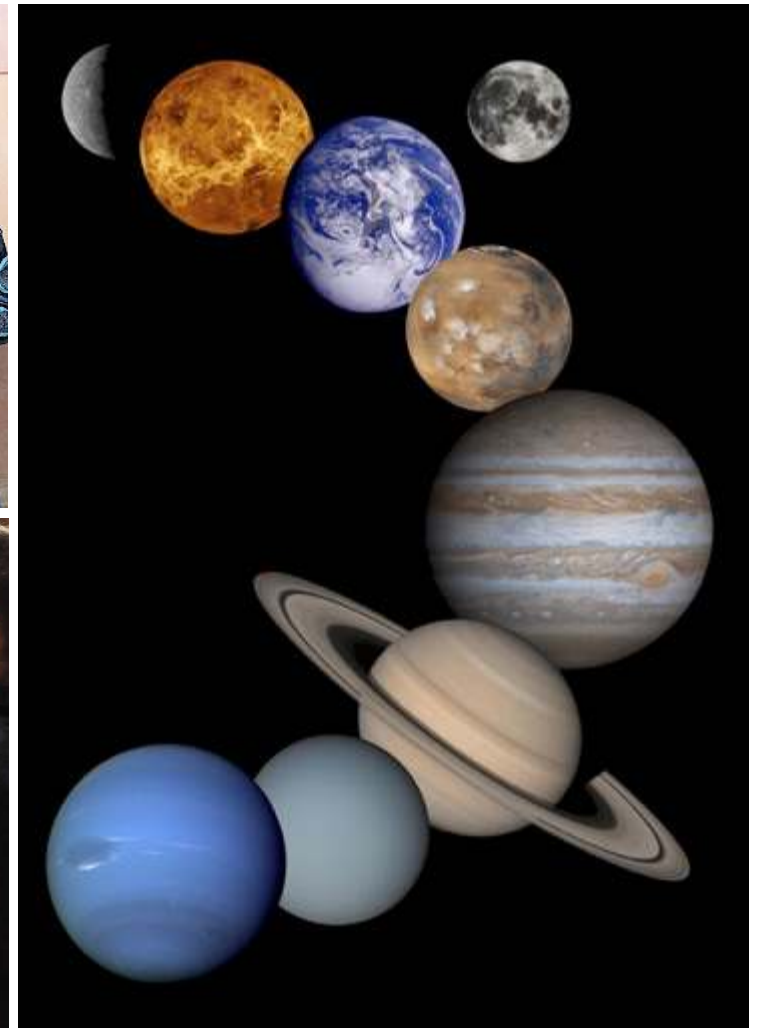

STARDUST SINFONIE

HOLST

“Die Planeten“

Live-Kammermusik-Version für 3 Musiker und Planeten-Show.

Mit Live-Projektionen eines Planetariums oder outdoor auf großer Leinwand: erleben Sie die berühmte Planeten-Komposition in einer nach der Urfassung (für 2 Klaviere) adaptierten Version für Flöte, Vibraphon und Cembalo. Ein hinreißendes Erlebnis mit Live-Musik und unseren Nachbar-Planeten!

- ❖ Live-Konzert mit 3 Musikern – Flöte, Vibraphon & Cembalo
- ❖ Live-Schalt zu den Kameras der Internationalen Raumstation ISS
- ❖ Projektionen & Bilder der Planeten von Planetarien, NASA & ESA,
- ❖ Indoor für Planetarien, Konferenzen, Festlichkeiten.
- ❖ Outdoor für Events und Festivals.
- ❖ Projektionen mit Leinwand, weißen Wänden o.ä. realisierbar.
- ❖ Technik zur Umsetzung der Bildershow notwendig.
- ❖ Mikrophonierung für größeren Räumlichkeiten notwendig.
- ❖ Dauer ca 90 min.

Das Publikum kann sich zurücklehnen und einfach genießen!

Flöten - Roswitha Meyer
Vibraphon - Hauke Renken
Cembalo - Tilmann Albrecht
Kuppel-Projektion – Planetenshow des jeweiligen Planetarium-Leiters,
alternativ 2D-Show von Simon Plate, URANIA-Planetarium Potsdam.
Gesamt-Konzeption : Roswitha Meyer

"That's where life is... that's where all the good stuff is." Astronaut Loren Acton